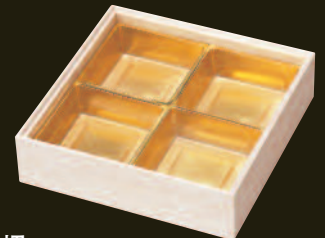

対応
H-169-2

H-151-62
6.5寸井桁用仕切 (5.6×5.6×3)
金 **¥3,550** (1枚¥35.5)
朱 **¥1,900** (1枚¥19)
木製井桁仕切 **¥770**

対応
H-169-3

対応
H-170-3

7寸用6ツ仕切 (9.2×6×3.7)
H-151-58 金 (小) **¥6,300** (1枚¥63)
H-151-57 朱 (小) **¥4,000** (1枚¥40)
木製6ツ仕切 **¥600**

対応
H-170-3

H-151-50
7寸用4ツ仕切 (9.7×9.7×3)
金 **¥6,150** (1枚¥61.5)
朱 **¥3,400** (1枚¥34)

対応
H-169-4

対応
H-170-4

H-151-51
7.5寸用4ツ仕切 (10.7×10.7×3)
金 **¥6,800** (1枚¥68)
朱 **¥3,900** (1枚¥39)

対応
H-169-5

H-151-47
8寸井桁用仕切 (7.2×7.2×3)
金 **¥4,100** (1枚¥41)
朱 **¥2,200** (1枚¥22)