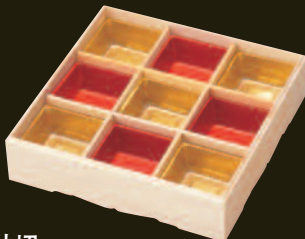

対応
H-169-2

H-151-62
6.5寸井桁用仕切 (5.6×5.6×3)
金 **¥3,550** (1枚¥35.5)
朱 **¥1,900** (1枚¥19)
木製井桁仕切 **¥770**

対応
H-169-3

対応
H-170-3

7寸用6ツ仕切 (9.2×6×3.7)
H-151-58 金 (小) **¥6,300** (1枚¥63)
H-151-57 朱 (小) **¥4,000** (1枚¥40)
木製6ツ仕切 **¥600**

対応
H-170-3

H-151-50
7寸用4ツ仕切 (9.7×9.7×3)
金 **¥6,150** (1枚¥61.5)
朱 **¥3,400** (1枚¥34)

対応
H-169-4

対応
H-170-4

H-151-51
7.5寸用4ツ仕切 (10.7×10.7×3)
金 **¥6,800** (1枚¥68)
朱 **¥3,900** (1枚¥39)

対応
H-169-5

H-151-47
8寸井桁用仕切 (7.2×7.2×3)
金 **¥4,100** (1枚¥41)
朱 **¥2,200** (1枚¥22)