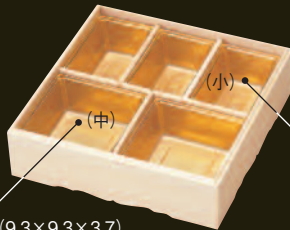

木製重用ワンウェーブブロック仕切

※ご注文は袋単位(100入)でお願いします。

ワンウェーブブロック仕切カラーバリエーション

H-151-48
6寸十字用仕切 (7.8×7.8×3)
金 **¥4,500** (1枚¥45)
朱 **¥2,500** (1枚¥25)
木製十字仕切 **¥380**

対応
H-169-1
H-170-1

対応
H-169-2

対応
H-169-2

6.5寸用5ツ仕切 (8.7×5.9×3)
H-151-55 金 (小) **¥8,400** (1枚¥84)
H-151-54 朱 (小) **¥5,400** (1枚¥54)
6寸重用中子 (8.7×8.7×3)
H-151-49 A 金 **¥4,950** (1枚¥49.5)
H-151-49 朱 **¥2,600** (1枚¥26)
H-169-20 木製T字仕切 **¥370**

対応
H-169-2

H-151-62
6.5寸井桁用仕切 (5.6×5.6×3)
金 **¥3,550** (1枚¥35.5)
朱 **¥1,900** (1枚¥19)
木製井桁仕切 **¥770**

対応
H-169-3

対応
H-170-3

7寸用6ツ仕切 (9.2×6×3.7)
H-151-58 金 (小) **¥6,300** (1枚¥63)
H-151-57 朱 (小) **¥4,000** (1枚¥40)
木製6ツ仕切 **¥600**