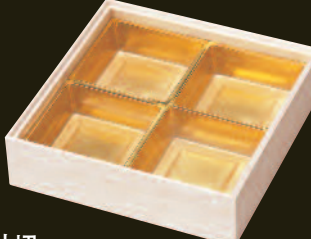

対応
H-170-3

H-151-50
7寸用4ツ仕切 (9.7×9.7×3)
金 **¥6,150** (1枚¥61.5)
朱 **¥3,400** (1枚¥34)

対応
H-169-4

対応
H-170-4

H-151-51
7.5寸用4ツ仕切 (10.7×10.7×3)
金 **¥6,800** (1枚¥68)
朱 **¥3,900** (1枚¥39)

対応
H-169-5

H-151-47
8寸井桁用仕切 (7.2×7.2×3)
金 **¥4,100** (1枚¥41)
朱 **¥2,200** (1枚¥22)