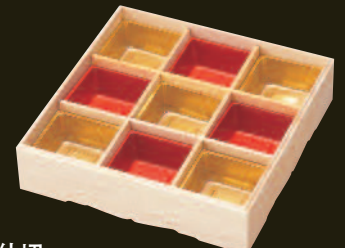

対応
H-170-3

H-151-50
7寸用4ツ仕切 (9.7×9.7×3)
金 **¥6,150** (1枚¥61.5)
朱 **¥3,400** (1枚¥34)

対応
H-169-4

対応
H-170-4

H-151-51
7.5寸用4ツ仕切 (10.7×10.7×3)
金 **¥6,800** (1枚¥68)
朱 **¥3,900** (1枚¥39)

対応
H-169-5

H-151-47
8寸井桁用仕切 (7.2×7.2×3)
金 **¥4,100** (1枚¥41)
朱 **¥2,200** (1枚¥22)