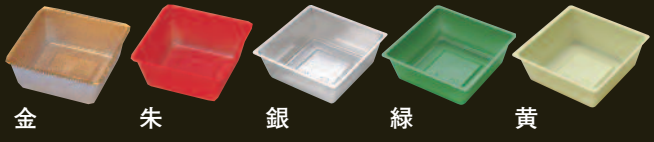

高級木製重

※在庫確認の上、お早めにご注文・お問い合わせ下さい。

J7-54-1 木製重 高級杉インロー蓋
金敷紙入り (仕切別売)
H-169-14 6.5寸重
2段 **¥8,450**
3段 (20.1×20.1×21.2) **¥11,300**
H-169-15 7寸重
2段 **¥9,400**
3段 (21.6×21.6×21.2) **¥12,250**

J7-54-2 木製重 面取インロー蓋
金敷紙入り (仕切別売)
H-169-17 7寸重
2段 **¥7,250**
3段 (20.7×20.7×21.2) **¥9,450**
H-169-18 7.5寸重
2段 **¥7,800**
3段 (22.2×22.2×21.2) **¥10,200**

木製重用ワンウェーブブロック仕切

※ご注文は袋単位(100入)でお願いします。

ワンウェーブブロック仕切カラーバリエーション

H-151-48
6寸十字用仕切 (7.8×7.8×3)
金 **¥4,500** (1枚¥45)
朱 **¥2,500** (1枚¥25)
木製十字仕切 **¥380**

対応
H-169-1
H-170-1

対応
H-169-2

対応
H-169-2

6.5寸用5ツ仕切 (8.7×5.9×3)
H-151-55 金 (小) **¥8,400** (1枚¥84)
H-151-54 朱 (小) **¥5,400** (1枚¥54)
6寸重用中子 (8.7×8.7×3)
H-151-49 A 金 **¥4,950** (1枚¥49.5)
H-151-49 朱 **¥2,600** (1枚¥26)
H-169-20 木製T字仕切 **¥370**