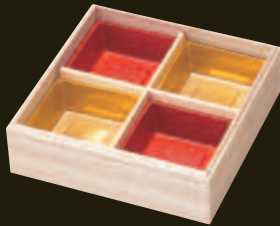

木製重用ワンウェーブブロック仕切

※ご注文は袋単位(100入)でお願いします。

ワンウェーブブロック仕切カラーバリエーション

H-151-48
6寸十字用仕切 (7.8×7.8×3)
金 **¥4,500** (1枚¥45)
朱 **¥2,500** (1枚¥25)
木製十字仕切 **¥380**

対応
H-169-1
H-170-1

対応
H-169-2

対応
H-169-2

6.5寸用5ツ仕切 (8.7×5.9×3)
H-151-55 金 (小) **¥8,400** (1枚¥84)
H-151-54 朱 (小) **¥5,400** (1枚¥54)
6寸重用中子 (8.7×8.7×3)
H-151-49 A 金 **¥4,950** (1枚¥49.5)
H-151-49 朱 **¥2,600** (1枚¥26)
H-169-20 木製T字仕切 **¥370**

対応
H-169-2

H-151-62
6.5寸井桁用仕切 (5.6×5.6×3)
金 **¥3,550** (1枚¥35.5)
朱 **¥1,900** (1枚¥19)
木製井桁仕切 **¥770**

対応
H-169-3

対応
H-170-3

7寸用6ツ仕切 (9.2×6×3.7)
H-151-58 金 (小) **¥6,300** (1枚¥63)
H-151-57 朱 (小) **¥4,000** (1枚¥40)
木製6ツ仕切 **¥600**