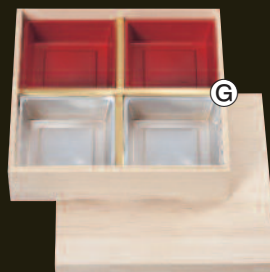

J7-44-5 木製8寸重 インロー蓋
H-169-5 (仕切別売) 身の内寸 (22.7×22.7×4.5)
2段 (24×24×13.3) **¥3,800**
3段 (24×24×19) **¥5,100**

J7-44-6 木製8.5寸重 インロー蓋
H-169-6 (仕切別売) 身の内寸 (24.2×24.2×4.5)
2段 (25.3×25.3×13.3) **¥4,400**
3段 (25.3×25.3×18.8) **¥5,950**

敷紙

※H-169-1~6
H-170-1~6
H-170-11~34
専用になります。

アルミ防水です。

アルミ防水です。

品番	サイズ	金敷紙(1枚)	銀敷紙(1枚)
H-169-7	6寸用	¥185	¥185
H-169-8	6.5寸用	¥195	¥195
H-169-9	7寸用	¥210	¥210
H-169-10	7.5寸用	¥220	¥220
H-169-11	8寸用	¥230	¥230
H-169-12	8.5寸用	¥250	¥250

オリジナル中子

J7-44-8
H-169-13
木製8寸重 インロー蓋 1段
(仕切別売)
身の内寸 (22.7×22.7×4.5)
(24×24×7.4) **¥2,850**

(A)	H-151-51	107角 朱 (100入)	10.7×10.7×3	¥3,500	1枚¥35
(B)	H-151-51A	107角 金 (100入)	10.7×10.7×3	¥6,200	1枚¥62
(C)	H-151-51E	107角 透 (100入)	10.7×10.7×3	¥3,650	1枚¥36.5
(D)	H-151-51B	107角 銀 (100入)	10.7×10.7×3	¥6,200	1枚¥62
(E)	H-151-51D	107角 黄 (100入)	10.7×10.7×3	¥3,500	1枚¥35
(F)	H-151-51C	107角 緑 (100入)	10.7×10.7×3	¥3,500	1枚¥35
(G)	H-169-13F	紙十字仕切金		¥220	