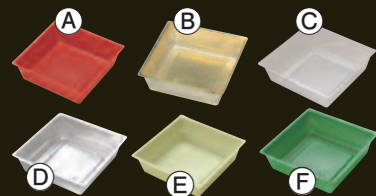

敷紙

※H-169-1~6
H-170-1~6
H-170-11~34
専用になります。

アルミ防水です。

アルミ防水です。

品番	サイズ	金敷紙(1枚)	銀敷紙(1枚)
H-169-7	6寸用	¥185	¥185
H-169-8	6.5寸用	¥195	¥195
H-169-9	7寸用	¥210	¥210
H-169-10	7.5寸用	¥220	¥220
H-169-11	8寸用	¥230	¥230
H-169-12	8.5寸用	¥250	¥250

オリジナル中子

J7-44-8
H-169-13
木製8寸重 インロー蓋 1段
(仕切別売)
身の内寸 (22.7×22.7×4.5)
(24×24×7.4) **¥2,850**

(A)	H-151-51	107角 朱 (100入)	10.7×10.7×3	¥3,500	1枚¥35
(B)	H-151-51A	107角 金 (100入)	10.7×10.7×3	¥6,200	1枚¥62
(C)	H-151-51E	107角 透 (100入)	10.7×10.7×3	¥3,650	1枚¥36.5
(D)	H-151-51B	107角 銀 (100入)	10.7×10.7×3	¥6,200	1枚¥62
(E)	H-151-51D	107角 黄 (100入)	10.7×10.7×3	¥3,500	1枚¥35
(F)	H-151-51C	107角 緑 (100入)	10.7×10.7×3	¥3,500	1枚¥35
(G)	H-169-13F	紙十字仕切金		¥220	