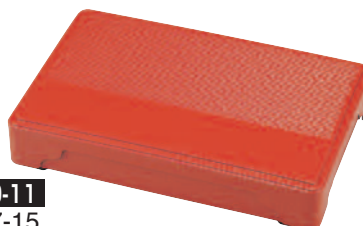

J7-40-12

H-167-16

9寸角御膳重 朱 (内黒)

(26.9×26.9×4.8) 身の内寸 (25.6×25.6×3.6)

¥1,600