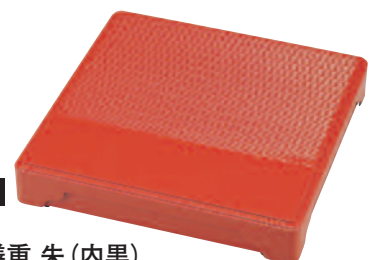

¥1,400

J7-40-12

H-167-16

9寸角御膳重 朱 (内黒)

(26.9×26.9×4.8) 身の内寸 (25.6×25.6×3.6)

¥1,600

※全了仕切・中子は別売りとなっております。