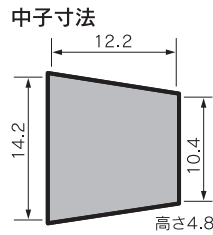

六角・長角マルチオードブル

J7-34-1
H-159-25
六角マルチオードブル 黒のし
2段セット (25.5×15.2×12.5)

蓋のみ	¥1,030
黒中子のみ1ヶ	¥600
金中子のみ1ヶ	¥900
黒受台のみ	¥800

J7-34-2 H-159-26
六角マルチオードブル 朱 若市松
2段セット (25.5×15.2×12.5)

蓋のみ	¥1,030
朱中子のみ1ヶ	¥600
金中子のみ1ヶ	¥900
朱受台のみ	¥800

J7-34-3
H-159-27
8.5寸長角マルチオードブル 黒 銀河
2段セット (25.5×13.2×12.5) 中子 (12.3×12.3×4.8)

蓋のみ	¥1,000
黒中子のみ1ヶ	¥600
金中子のみ1ヶ	¥880
黒受台のみ	¥750

J7-34-4
H-159-28
8.5寸長角マルチオードブル 朱 波扇面
2段セット (25.5×13.2×12.5) 中子 (12.3×12.3×4.8)

蓋のみ	¥1,050
黒中子のみ1ヶ	¥600
朱中子のみ1ヶ	¥600
朱受台のみ	¥750

J7-34-5
H-159-29
尺0寸長角マルチオードブル 黒 波扇面
2段セット (31×16×11.9) 中子 (15×15×4.5)

蓋のみ	¥1,600
黒中子のみ1ヶ	¥750
朱中子のみ1ヶ	¥750
黒受台のみ	¥1,100

J7-34-6
H-159-30
尺0寸長角マルチオードブル 朱のし
2段セット (31×16×11.9) 中子 (15×15×4.5)