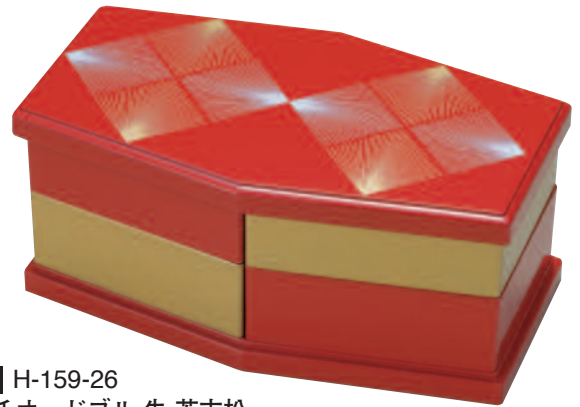

六角・長角マルチオードブル

J7-34-1
H-159-25
六角マルチオードブル 黒のし
2段セット (25.5×15.2×12.5)

蓋のみ	¥1,030
黒中子のみ1ヶ	¥600
金中子のみ1ヶ	¥900
黒受台のみ	¥800

J7-34-2 H-159-26
六角マルチオードブル 朱 若市松
2段セット (25.5×15.2×12.5)

蓋のみ	¥1,030
朱中子のみ1ヶ	¥600
金中子のみ1ヶ	¥900
朱受台のみ	¥800

J7-34-3
H-159-27
8.5寸長角マルチオードブル 黒 銀河
2段セット (25.5×13.2×12.5) 中子 (12.3×12.3×4.8)

蓋のみ	¥1,000
黒中子のみ1ヶ	¥600
金中子のみ1ヶ	¥880
黒受台のみ	¥750

J7-34-4
H-159-28
8.5寸長角マルチオードブル 朱 波扇面
2段セット (25.5×13.2×12.5) 中子 (12.3×12.3×4.8)

蓋のみ	¥1,050
黒中子のみ1ヶ	¥600
朱中子のみ1ヶ	¥600
朱受台のみ	¥750

J7-34-5
H-159-29
尺0寸長角マルチオードブル 黒 波扇面
2段セット (31×16×11.9) 中子 (15×15×4.5)

蓋のみ	¥1,600
黒中子のみ1ヶ	¥750
朱中子のみ1ヶ	¥750
黒受台のみ	¥1,100

J7-34-6
H-159-30
尺0寸長角マルチオードブル 朱のし
2段セット (31×16×11.9) 中子 (15×15×4.5)