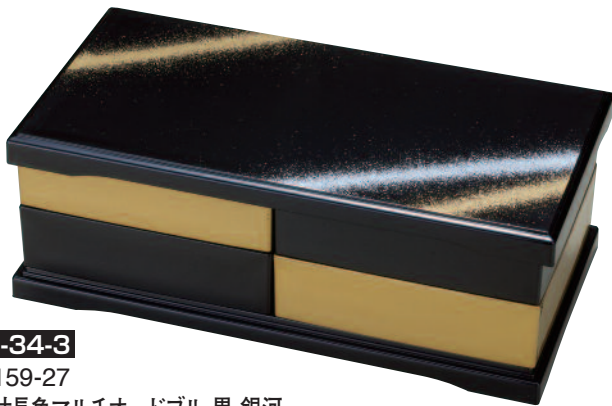

六角・長角マルチオードブル

J7-34-1
H-159-25
六角マルチオードブル 黒のし
2段セット (25.5×15.2×12.5)

蓋のみ	¥1,030
黒中子のみ1ヶ	¥600
金中子のみ1ヶ	¥900
黒受台のみ	¥800

J7-34-2 H-159-26
六角マルチオードブル 朱 若市松
2段セット (25.5×15.2×12.5)

蓋のみ	¥1,030
朱中子のみ1ヶ	¥600
金中子のみ1ヶ	¥900
朱受台のみ	¥800

J7-34-3
H-159-27
8.5寸長角マルチオードブル 黒 銀河
2段セット (25.5×13.2×12.5) 中子 (12.3×12.3×4.8)

蓋のみ	¥1,000
黒中子のみ1ヶ	¥600
金中子のみ1ヶ	¥880
黒受台のみ	¥750

J7-34-4
H-159-28
8.5寸長角マルチオードブル 朱 波扇面
2段セット (25.5×13.2×12.5) 中子 (12.3×12.3×4.8)

蓋のみ	¥1,050
黒中子のみ1ヶ	¥600
朱中子のみ1ヶ	¥600
朱受台のみ	¥750

J7-34-5
H-159-29
尺0寸長角マルチオードブル 黒 波扇面
2段セット (31×16×11.9) 中子 (15×15×4.5)

蓋のみ	¥1,600
黒中子のみ1ヶ	¥750
朱中子のみ1ヶ	¥750
黒受台のみ	¥1,100

J7-34-6
H-159-30
尺0寸長角マルチオードブル 朱のし
2段セット (31×16×11.9) 中子 (15×15×4.5)