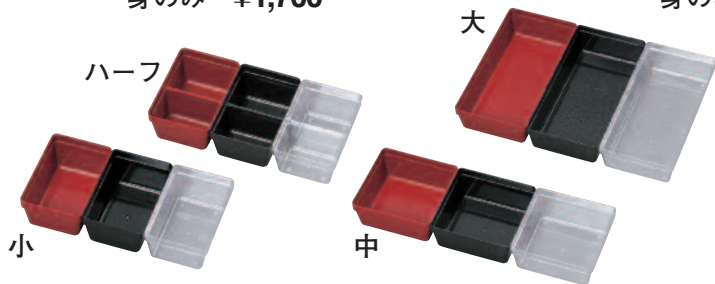

9.5寸長角校倉重

セット例

J7-32-1 9.5寸長角校倉重 黒淵金 (内黒)
H-155-73 (29×19.5×13.5) 身の内寸 (28.3×18.8×5.7)
蓋のみ ¥1,400
身のみ ¥1,700

J7-32-2 9.5寸長角校倉重 新溜淵金 (内黒)
H-155-74 (29×19.5×13.5) 身の内寸 (28.3×18.8×5.7)
蓋のみ ¥1,550
身のみ ¥1,750

J7-32-3 6.5寸重用 ブロック仕切
H-151-41 (6.1×6.1×4.1)
朱 (小) 1個 ¥140
H-153-26 透明 (小) 1個 ¥150
黒 (小) 1個 ¥150

J7-32-4 6.5寸重用 ブロック仕切
H-154-19 6個用ハーフ (9.4×6.2×4.2)
透明 1個 ¥175
朱 1個 ¥175
黒 1個 ¥175

J7-32-6 (6.1×6.1×4.1)
H-151-42 朱 (中) 1個 ¥160
H-153-27 透明 (中) 1個 ¥160
黒 (中) 1個 ¥160

J7-32-5 6.5寸重用 ブロック仕切
(9.3×18.6×4.1)
H-154-43 朱 (大) 1個 ¥300
H-153-28 透明 (大) 1個 ¥300
黒 (大) 1個 ¥300

尺0寸長角校倉重

セット例

J7-32-7
H-159-21
尺0寸長角校倉重 (小) 黒淵金 (内黒)
(30.8×10.7×13.5) 身の内寸 (30.1×10×5.5)
蓋のみ ¥1,100 身のみ ¥1,350