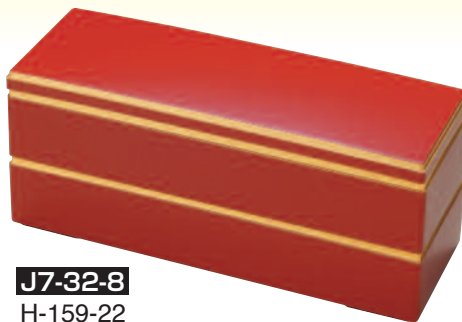

9.5寸長角校倉重

セット例

J7-32-1 9.5寸長角校倉重 黒淵金 (内黒)
H-155-73 (29×19.5×13.5) 身の内寸 (28.3×18.8×5.7)
蓋のみ ¥1,400
身のみ ¥1,700

J7-32-2 9.5寸長角校倉重 新溜淵金 (内黒)
H-155-74 (29×19.5×13.5) 身の内寸 (28.3×18.8×5.7)
蓋のみ ¥1,550
身のみ ¥1,750

J7-32-3 6.5寸重用 ブロック仕切
H-151-41 (6.1×6.1×4.1)
朱 (小) 1個 ¥140
H-153-26 透明 (小) 1個 ¥150
黒 (小) 1個 ¥150

J7-32-4 6.5寸重用 ブロック仕切
H-154-19 6個用ハーフ (9.4×6.2×4.2)
透明 1個 ¥175
朱 1個 ¥175
黒 1個 ¥175

J7-32-6 (6.1×6.1×4.1)
H-151-42 朱 (中) 1個 ¥160
H-153-27 透明 (中) 1個 ¥160
黒 (中) 1個 ¥160

J7-32-5 6.5寸重用 ブロック仕切
(9.3×18.6×4.1)
H-154-43 朱 (大) 1個 ¥300
H-153-28 透明 (大) 1個 ¥300
黒 (大) 1個 ¥300

尺0寸長角校倉重

セット例

J7-32-7
H-159-21
尺0寸長角校倉重 (小) 黒淵金 (内黒)
(30.8×10.7×13.5) 身の内寸 (30.1×10×5.5)
蓋のみ ¥1,100 身のみ ¥1,350

J7-32-8
H-159-22
尺0寸長角校倉重 (小) 朱淵金 (内黒)
(30.8×10.7×13.5) 身の内寸 (30.1×10×5.5)
蓋のみ ¥1,100 身のみ ¥1,350

セット例

J7-32-9
H-159-23
尺0寸長角校倉重 (大) 黒淵金 (内黒)
(30.8×20.8×13.5) 身の内寸 (30.1×20.2×5.5)
蓋のみ ¥1,600 身のみ ¥1,800

J7-32-10
H-159-24
尺0寸長角校倉重 (大) 朱淵金 (内黒)
(30.8×20.8×13.5) 身の内寸 (30.1×20.2×5.5)
蓋のみ ¥1,600 身のみ ¥1,800