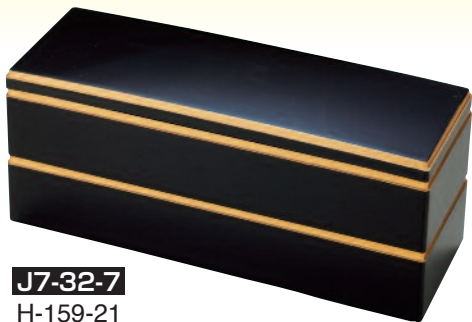

9.5寸長角校倉重

セット例

J7-32-1 9.5寸長角校倉重 黒淵金 (内黒)
H-155-73 (29×19.5×13.5) 身の内寸 (28.3×18.8×5.7)
蓋のみ ¥1,400
身のみ ¥1,700

J7-32-2 9.5寸長角校倉重 新溜淵金 (内黒)
H-155-74 (29×19.5×13.5) 身の内寸 (28.3×18.8×5.7)
蓋のみ ¥1,550
身のみ ¥1,750

J7-32-3 6.5寸重用 ブロック仕切
H-151-41 (6.1×6.1×4.1)
朱 (小) 1個 ¥140
H-153-26 透明 (小) 1個 ¥150
黒 (小) 1個 ¥150

J7-32-4 6.5寸重用 ブロック仕切
H-154-19 6個用ハーフ (9.4×6.2×4.2)
透明 1個 ¥175
朱 1個 ¥175
黒 1個 ¥175

J7-32-6 (6.1×6.1×4.1)
H-151-42 朱 (中) 1個 ¥160
H-153-27 透明 (中) 1個 ¥160
黒 (中) 1個 ¥160

J7-32-5 6.5寸重用 ブロック仕切
(9.3×18.6×4.1)
H-154-43 朱 (大) 1個 ¥300
H-153-28 透明 (大) 1個 ¥300
黒 (大) 1個 ¥300

尺0寸長角校倉重

セット例

J7-32-7
H-159-21
尺0寸長角校倉重 (小) 黒淵金 (内黒)
(30.8×10.7×13.5) 身の内寸 (30.1×10×5.5)
蓋のみ ¥1,100 身のみ ¥1,350

J7-32-8
H-159-22
尺0寸長角校倉重 (小) 朱淵金 (内黒)
(30.8×10.7×13.5) 身の内寸 (30.1×10×5.5)
蓋のみ ¥1,100 身のみ ¥1,350

セット例

J7-32-9
H-159-23
尺0寸長角校倉重 (大) 黒淵金 (内黒)
(30.8×20.8×13.5) 身の内寸 (30.1×20.2×5.5)
蓋のみ ¥1,600 身のみ ¥1,800

J7-32-10
H-159-24
尺0寸長角校倉重 (大) 朱淵金 (内黒)
(30.8×20.8×13.5) 身の内寸 (30.1×20.2×5.5)
蓋のみ ¥1,600 身のみ ¥1,800