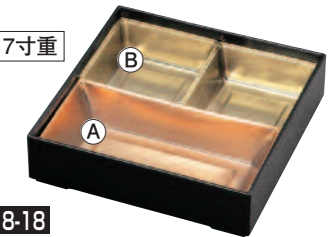

6.5寸重

**J7-18-13**  
H-151-54 (87長角)中子朱  
(100入) (8.7×5.9×3) ¥5,400

6.5寸重

**J7-18-14** 対応 H-162-2  
H-151-93 92角中子(淵なし)金  
(100入) (9.2×9.2×3.3) ¥6,400

6.5寸重

**J7-18-15** 対応 H-162-2  
H-153-54 6.5寸重用(62角)中子(ミニ)朱  
(100入) (6.2×6.2×3.7) ¥3,000

7寸重

**J7-18-16**  
H-153-60E 7寸重用(67角)中子(ミニ)透明  
(100入) (6.7×6.7×3.7) ¥3,200

7寸重

**J7-18-17**  
H-151-61 ①7寸重用(203長角)中子金  
(100入) (20.3×10.1×3.7) ¥12,000  
H-153-61A ②7寸重用(201×10長角)中子金  
(100入) (20.1×10×3.7) ¥16,800