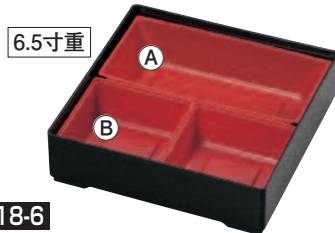

6寸重

**J7-18-3**  
H-151-62 (56角)中子金  
(100入) (5.6×5.6×3) ¥3,550

6寸重

**J7-18-4** 対応 H-169-1  
H-153-59 8.5寸重用(84角)中子黒  
(100入) (8.4×8.4×3) ¥2,800

6.5寸重

**J7-18-5**  
H-153-54 6.5寸重用(62角)中子(ミニ)朱  
(100入) (6.2×6.2×3.7) ¥3,000

6.5寸重

**J7-18-6**  
H-153-55 ①6.5寸重用(186×93長角)中子(大)朱  
(100入) (18.6×9.3×3.7) ¥11,000  
H-151-52 ②6.5寸重用(93角)中子(中)朱  
(100入) (9.3×9.3×3.7) ¥6,100

6.5寸重

**J7-18-7**  
H-151-52 6.5寸重用(93角)中子(中)朱  
(100入) (9.3×9.3×3.7) ¥6,100