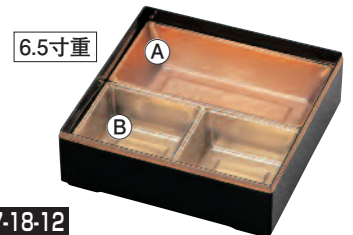

6.5寸重

**J7-18-8**  
H-151-46 4.5寸重用(65角)中子朱  
(100入) (6.5×6.5×3) ¥2,050

DX6.5寸重

**J7-18-9** 対応 H-156-10  
H-151-89 56角中子(淵なし)金  
(100入) (5.9×5.9×3.2) ¥3,600

DX6.5寸重

**J7-18-10** 対応 H-156-10  
H-152-46 ①(92×46長角)中子銀  
(100入) (9.2×4.6×3) ¥3,600  
H-152-51 ②92角中子(淵なし)銀  
(100入) (9.2×9.2×3.3) ¥6,400

6.5寸重

**J7-18-11**  
H-151-46 4.5寸重用(65角)中子朱  
(100入) (6.5×6.5×3) ¥2,050

6.5寸重

**J7-18-12**  
H-153-55A ①6.5寸重用(186×93長角)中子(大)金  
(100入) (18.6×9.3×3.7) ¥16,000  
H-151-56 ②6.5寸重用(93角)中子(中)金  
(100入) (9.3×9.3×3.7) ¥9,800