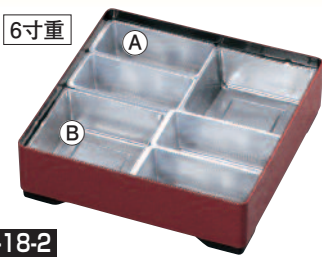

若 ワンウェーブブロック仕切

6寸重

**J7-18-1**  
H-153-23 ①88角中子(淵あり)白雲流  
(100入) (8.8×8.8×3) ¥6,400  
H-151-86 ②(92×46長角)中子透明  
(100入) (9.2×4.6×3) ¥2,200

6寸重

**J7-18-2**  
H-152-46 ①(92×46長角)中子銀  
(100入) (9.2×4.6×3) ¥3,600  
H-151-49B ②6寸重用(87角)中子銀  
(100入) (8.7×8.7×3) ¥4,950

6寸重

**J7-18-3**  
H-151-62 (56角)中子金  
(100入) (5.6×5.6×3) ¥3,550

6寸重

**J7-18-4** 対応 H-169-1  
H-153-59 8.5寸重用(84角)中子黒  
(100入) (8.4×8.4×3) ¥2,800

6.5寸重

**J7-18-5**  
H-153-54 6.5寸重用(62角)中子(ミニ)朱  
(100入) (6.2×6.2×3.7) ¥3,000