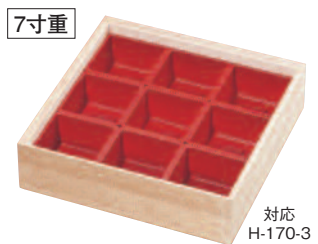

7寸重

J7-18-20 対応 H-170-3
H-151-46 4.5寸重用(65角)中子朱
(100入) (6.5×6.5×3) ¥2,050

※その他の仕切は12~19、56ページを参照下さい。