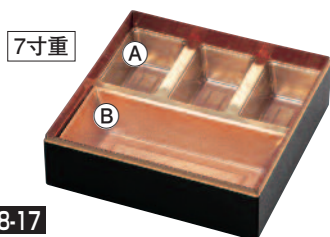

6.5寸重

**J7-18-11**  
H-151-46 4.5寸重用(65角)中子朱  
(100入) (6.5×6.5×3) ¥2,050

6.5寸重

**J7-18-12**  
H-153-55A ①6.5寸重用(186×93長角)中子(大)金  
(100入) (18.6×9.3×3.7) ¥16,000  
H-151-56 ②6.5寸重用(93角)中子(中)金  
(100入) (9.3×9.3×3.7) ¥9,800

6.5寸重

**J7-18-13**  
H-151-54 (87長角)中子朱  
(100入) (8.7×5.9×3) ¥5,400

6.5寸重

**J7-18-14** 対応 H-162-2  
H-151-93 92角中子(淵なし)金  
(100入) (9.2×9.2×3.3) ¥6,400

6.5寸重

**J7-18-15** 対応 H-162-2  
H-153-54 6.5寸重用(62角)中子(ミニ)朱  
(100入) (6.2×6.2×3.7) ¥3,000

7寸重

**J7-18-16**  
H-153-60E 7寸重用(67角)中子(ミニ)透明  
(100入) (6.7×6.7×3.7) ¥3,200

7寸重

**J7-18-17**  
H-151-61 ①7寸重用(203長角)中子金  
(100入) (20.3×10.1×3.7) ¥12,000  
H-153-61A ②7寸重用(201×10長角)中子金  
(100入) (20.1×10×3.7) ¥16,800