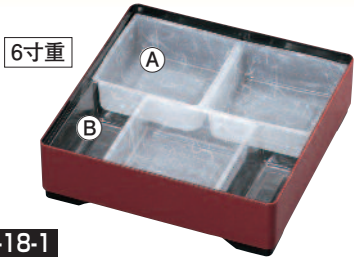

若 ワンウェーブブロック仕切

6寸重

**J7-18-1**  
H-153-23 ①88角中子(淵あり)白雲流  
(100入) (8.8×8.8×3) ¥6,400  
H-151-86 ②(92×46長角)中子透明  
(100入) (9.2×4.6×3) ¥2,200

6寸重

**J7-18-2**  
H-152-46 ①(92×46長角)中子銀  
(100入) (9.2×4.6×3) ¥3,600  
H-151-49B ②6寸重用(87角)中子銀  
(100入) (8.7×8.7×3) ¥4,950

6寸重

**J7-18-3**  
H-151-62 (56角)中子金  
(100入) (5.6×5.6×3) ¥3,550

6寸重

**J7-18-4** 対応 H-169-1  
H-153-59 8.5寸重用(84角)中子黒  
(100入) (8.4×8.4×3) ¥2,800

6.5寸重

**J7-18-5**  
H-153-54 6.5寸重用(62角)中子(ミニ)朱  
(100入) (6.2×6.2×3.7) ¥3,000