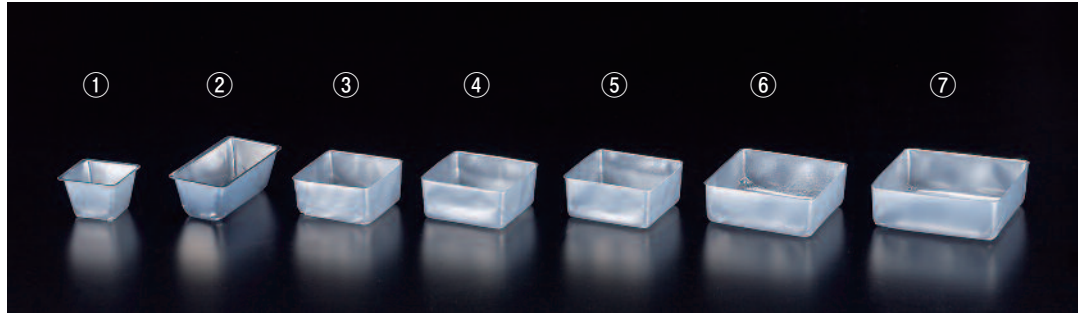

J7-14-1 H-151-89 56角中子(淵なし) 金 (5.9×5.9×3.2) ¥3,600 (100入)	J7-14-2 H-151-90 65角中子(淵なし) 金 (6.5×6.5×3.2) ¥3,750 (100入)	J7-14-3 H-151-91 67角中子(淵なし) 金 (6.7×6.7×3.2) ¥3,900 (100入)	J7-14-4 H-151-92 82角中子(淵なし) 金 (8.2×8.2×3.3) ¥6,100 (100入)	J7-14-5 H-151-93 92角中子(淵なし) 金 (9.2×9.2×3.3) ¥6,400 (100入)
--	--	--	--	--

ワンウェーブブロック仕切 銀(淵なし)

J7-14-6 ① H-152-45 46角中子 銀 (4.6×4.6×3) ¥3,400 (100入)	② H-152-46 (92×46長角) 中子 銀 (9.2×4.6×3) ¥3,600 (100入)	③ H-152-47 56角中子 (淵なし) 銀 (5.9×5.9×3.2) ¥3,600 (100入)
④ H-152-48 65角中子 (淵なし) 銀 (6.5×6.5×3.2) ¥3,750 (100入)	⑤ H-152-49 67角中子 (淵なし) 銀 (6.7×6.7×3.2) ¥3,900 (100入)	⑥ H-152-50 82角中子 (淵なし) 銀 (8.2×8.2×3.3) ¥6,100 (100入)
⑦ H-152-51 92角中子 (淵なし) 銀 (9.2×9.2×3.3) ¥6,400 (100入)		

ワンウェーブブロック仕切白雲流(淵あり)

J7-14-7 ① H-153-18 46角中子 白雲流 (4.6×4.6×3) ¥3,700 (100入)	② H-153-19 (92×46長角) 中子 白雲流 (9.2×4.6×3) ¥3,900 (100入)	③ H-153-20 66角中子 (淵あり) 白雲流 (6.6×6.6×3) ¥4,000 (100入)
④ H-153-21 71角中子 (淵あり) 白雲流 (7.1×7.1×3) ¥4,150 (100入)	⑤ H-153-22 73角中子 (淵あり) 白雲流 (7.3×7.3×3) ¥4,250 (100入)	⑥ H-153-23 88角中子 (淵あり) 白雲流 (8.8×8.8×3) ¥6,400 (100入)
⑦ H-153-24 97角中子 (淵あり) 白雲流 (9.7×9.7×3) ¥7,950 (100入)		