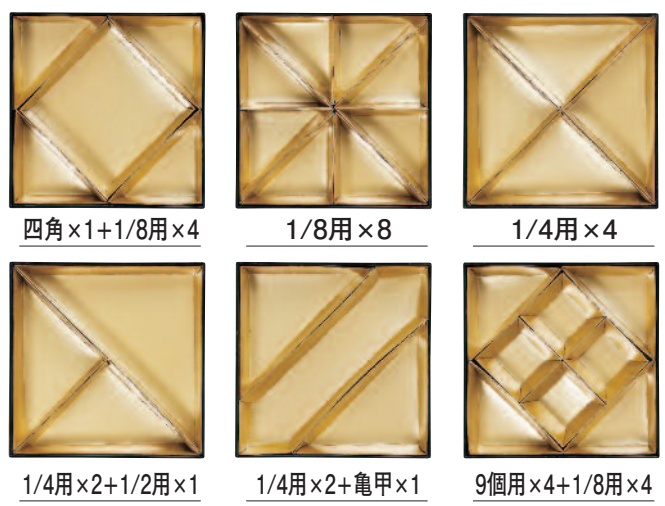

紙ブロック仕切セット例