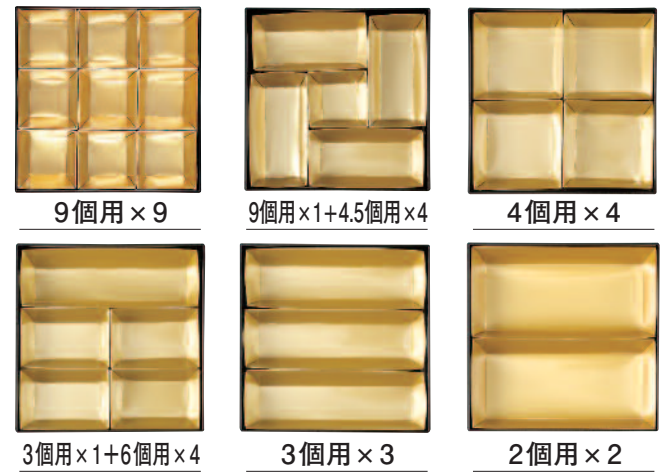

紙ブロック仕切セット例