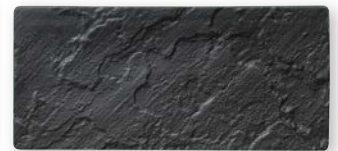

METEOR

メテオ

【特白磁】

流星という名前を冠した美しい器。
大自然や地球のイメージを石目の
エンボスで力強く表現。

Black ブラック

67137498
24cm
サークルプレートBK
¥3,900
D23.7×H1.1 OF

NEW
67137542
26cm切立サークルプレート
(ハマなし) BK
¥4,600
D26.2×H1.1 OF

67137360
17cmパンBK
¥1,050
D17.2×H1.9 OF

67137517
36cmスレンダープレートBK
¥3,100
L36.5×S7.5×H1.1 OF

67137503
23cmレクタングルプレートBK
¥2,400
L23.6×S11×H1.1 OF

67137506
26cmレクタングルプレートBK
¥2,700
L26.3×S12×H1.1 OF

NEW
67137507
28cmワイドプレートBK
¥3,800
L28×S19×H1.1 OF

67137508
30cmレクタングルプレートBK
¥3,500
L30.4×S14.6×H1.1 OF