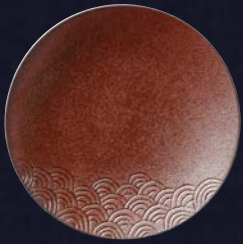

SEIGAIHA 青海波

【特白磁】

NEW

29300402
27cmディナー
¥2,800
D27.2×H3.2 RF

NEW

29378402
27cmディナー(玄武)
¥4,000
D27.2×H3.2 OF

NEW

29363402
27cmディナー(藍潤)
¥3,400
D27.2×H3.2 RF

鱈のポワレ
サフランクリームソース

CARITA カリタ

【特白磁】

NEW

17351402
27cmディナー(天翔)
¥4,600
D27×H2.7 RF

NEW

17393402
27cmディナー(和癒)
¥4,600
D27×H2.7 RF

牛フィレ肉
ゴボウの巣ごもり