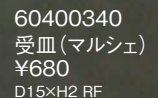

17300952
アメリカン碗
¥980
L10.3×S7.5×H7.1・200cc RF

17300931
P型スタックコーヒー碗
¥880
L11.3×S8.7×H6.4・200cc RF

60400340
受皿(マルシェ)
¥680
D15×H2 RF

60400340
受皿(マルシェ)
¥680
D15×H2 RF

60400340
受皿(マルシェ)
¥680
D15×H2 RF

60400340
受皿(マルシェ)
¥680
D15×H2 RF