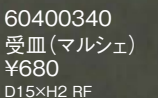

60400340
受皿(マルシェ)
¥680
D15×H2 RF