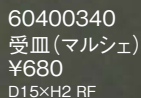

60400340
受皿(マルシェ)
¥680
D15×H2 RF