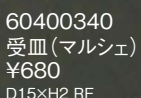

17300406
28.5cmディナー
¥3,200
D28.6×H3 RF

17300411
30cmチヨップ
¥4,000
D30×H3.1 RF

17300753
12cmボール
¥950
D12.4×H5.7 RF

17300958
ピッチャー
¥750
L7.8×S5.9×H3.9・40cc RF

17300949
コーヒー碗
¥850
L10×S7.1×H6.4・160cc RF

17300951
紅茶碗
¥850
L11.7×S8.9×H5.2・205cc RF

17300952
アメリカン碗
¥980
L10.3×S7.5×H7.1・200cc RF

17300931
P型スタックコーヒー碗
¥880
L11.3×S8.7×H6.4・200cc RF

60400340
受皿(マルシェ)
¥680
D15×H2 RF

60400340
受皿(マルシェ)
¥680
D15×H2 RF

60400340
受皿(マルシェ)
¥680
D15×H2 RF

60400340
受皿(マルシェ)
¥680
D15×H2 RF