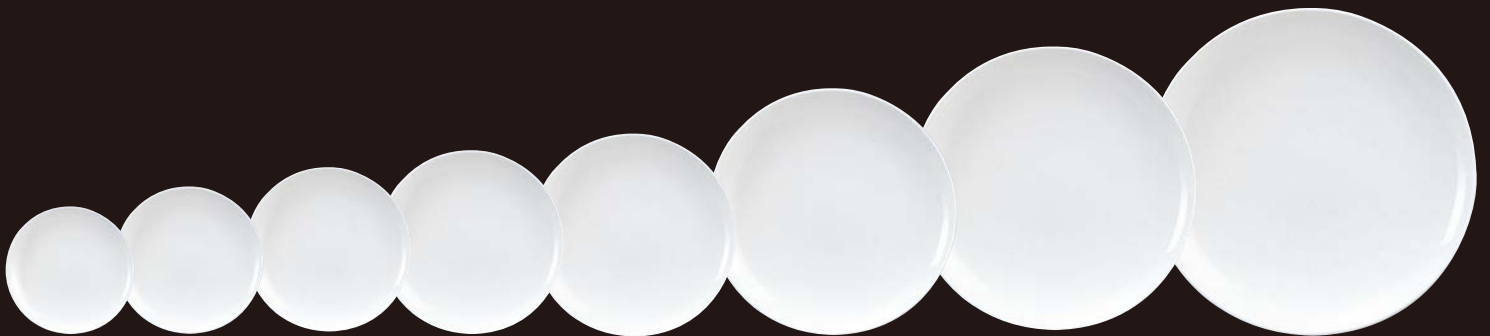

21700313 8"ラーメン井 ¥1,500 D19.6×H6.4 RF	21700550 8"スープボール ¥2,600 D20.2×H7.5・1320cc RF	21700552 9"スープボール ¥3,600 D22.5×H7.9・1750cc RF	21700555 10"スープボール ¥5,400 D25.3×H8.8・2500cc RF

21700070 6½"丸皿 ¥780 D16.5×H1.8 RF	21700071 7½"丸皿 ¥1,050 D18.8×H1.9 RF	21700072 8"丸皿 ¥1,150 D20.7×H2 RF	21700074 9"丸皿 ¥1,500 D23.5×H2.5 RF	21700075 10"丸皿 ¥2,400 D26.1×H2.6 RF	21700076 12"丸皿 ¥4,000 D30.8×H3.6 RF	21700078 14"丸皿 ¥10,000 D35.3×H3.7 RF	21700079 16"丸皿 ¥20,000 D40.1×H4.4 RF