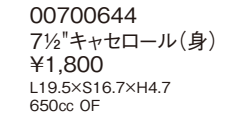

### Oven Pal オーブンパル [WHITE STONE]

00700606  
3½"スプレー  
¥500  
D9×H4.9  
195cc OF

00700608  
4"スプレー  
¥630  
D10.3×H5.3  
290cc OF

00700621  
5"オニオン(フタ)  
¥680  
D11.2×H3.4 TH8.3 OF

00700641  
6"キャセロール(フタ)  
¥880  
D13.4×H4 TH7.9 OF

00700643  
6½"キャセロール(フタ)  
¥1,050  
D15.3×H4.4 TH8.6 OF

00700645  
7½"キャセロール(フタ)  
¥1,100  
D17.1×H4.9 TH9.2 OF

00700620  
5"オニオン(身)  
¥1,050  
L13.4×S11.2×H5.1  
300cc OF

00700640  
6"キャセロール(身)  
¥1,400  
L15.8×S13.4×H4.3  
395cc OF

00700642  
6½"キャセロール(身)  
¥1,600  
L17.4×S14.9×H4.5  
500cc OF

00700644  
7½"キャセロール(身)  
¥1,800  
L19.5×S16.7×H4.7  
650cc OF

00700565  
6½"グラタン  
¥1,450  
L16.4×S14.3×H3.7  
375cc OF

00700574  
7½"グラタン  
¥1,650  
L19.1×S16.3×H3.8  
520cc OF

00700722  
6"浅口ボール  
¥1,300  
D15.4×H3.2 OF

00700734  
7½"浅口ボール  
¥1,800  
D19.6×H3.8 OF

00700739  
9"浅口ボール  
¥2,600  
D22.7×H4.2 OF