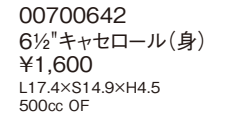

### Oven Pal オーブンパル [WHITE STONE]

00700606  
3½"スプレー  
¥500  
D9×H4.9  
195cc OF

00700608  
4"スプレー  
¥630  
D10.3×H5.3  
290cc OF

00700621  
5"オニオン(フタ)  
¥680  
D11.2×H3.4 TH8.3 OF

00700641  
6"キャセロール(フタ)  
¥880  
D13.4×H4 TH7.9 OF

00700643  
6½"キャセロール(フタ)  
¥1,050  
D15.3×H4.4 TH8.6 OF

00700645  
7½"キャセロール(フタ)  
¥1,100  
D17.1×H4.9 TH9.2 OF

00700620  
5"オニオン(身)  
¥1,050  
L13.4×S11.2×H5.1  
300cc OF

00700640  
6"キャセロール(身)  
¥1,400  
L15.8×S13.4×H4.3  
395cc OF

00700642  
6½"キャセロール(身)  
¥1,600  
L17.4×S14.9×H4.5  
500cc OF

00700644  
7½"キャセロール(身)  
¥1,800  
L19.5×S16.7×H4.7  
650cc OF

00700565  
6½"グラタン  
¥1,450  
L16.4×S14.3×H3.7  
375cc OF

00700574  
7½"グラタン  
¥1,650  
L19.1×S16.3×H3.8  
520cc OF

00700722  
6"浅口ボール  
¥1,300  
D15.4×H3.2 OF

00700734  
7½"浅口ボール  
¥1,800  
D19.6×H3.8 OF

00700739  
9"浅口ボール  
¥2,600  
D22.7×H4.2 OF