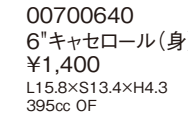

### Oven Pal オーブンパル [WHITE STONE]

00700606  
3½"スプレー  
¥500  
D9×H4.9  
195cc OF

00700608  
4"スプレー  
¥630  
D10.3×H5.3  
290cc OF

00700621  
5"オニオン(フタ)  
¥680  
D11.2×H3.4 TH8.3 OF

00700641  
6"キャセロール(フタ)  
¥880  
D13.4×H4 TH7.9 OF

00700643  
6½"キャセロール(フタ)  
¥1,050  
D15.3×H4.4 TH8.6 OF

00700645  
7½"キャセロール(フタ)  
¥1,100  
D17.1×H4.9 TH9.2 OF

00700620  
5"オニオン(身)  
¥1,050  
L13.4×S11.2×H5.1  
300cc OF

00700640  
6"キャセロール(身)  
¥1,400  
L15.8×S13.4×H4.3  
395cc OF

00700642  
6½"キャセロール(身)  
¥1,600  
L17.4×S14.9×H4.5  
500cc OF

00700644  
7½"キャセロール(身)  
¥1,800  
L19.5×S16.7×H4.7  
650cc OF

00700565  
6½"グラタン  
¥1,450  
L16.4×S14.3×H3.7  
375cc OF

00700574  
7½"グラタン  
¥1,650  
L19.1×S16.3×H3.8  
520cc OF