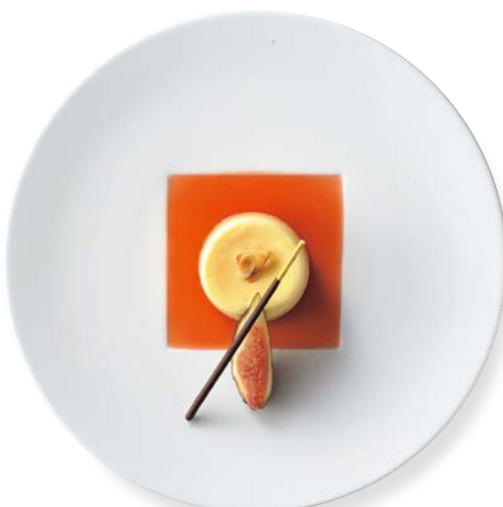

Sazanami 【さざなみ】

【特白磁】

27300386
24cmミート
¥1,500
D24.2×H2.6
ID14.4 RF

27300804
24cmスープ
¥2,200
D24.1×H5.3 ID14.2
285cc RF

ロブスターのボフレ
里いもクリームソースに
春菊のソースを彩って

SAZANAMI
27cmディナー

27300402
¥2,500
D27.7×H2.8 ID16.8 RF

コハダのマリネと
グレープフルーツの
サラダ仕立て

27cmビーズプレート

27100502
¥3,000
D27.7×H2.2 IL12.5×IS9.8 RF

27100847
24cmビーズパスタ
¥2,600
D23.9×H4.2
IL12×IS9.7 RF

鴨胸肉のローストとフィサリスのソテー
パルミジャーノのリゾットと共に

27cmワイドプレート

27100503
¥3,000
D27.7×H2.1 ID11.5 RF

チーズケーキの
フルーツ風味いちじく添え

27cmディナー

27100402
¥3,000
D27.5×H2.5 ID9.2 RF

27100499
27cm長角プレート
¥3,000
D27.5×H2.5
IL9.4×IS7 RF