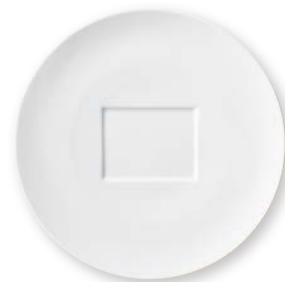

Sazanami 【さざなみ】

【特白磁】

27300386
24cmミート
¥1,500
D24.2×H2.6
ID14.4 RF

27300804
24cmスープ
¥2,200
D24.1×H5.3 ID14.2
285cc RF

ロブスターのボフレ
里いもクリームソースに
春菊のソースを彩って

SAZANAMI
27cmディナー

27300402
¥2,500
D27.7×H2.8 ID16.8 RF

コハダのマリネと
グレープフルーツの
サラダ仕立て

27cmビーズプレート

27100502
¥3,000
D27.7×H2.2 IL12.5×IS9.8 RF

27100847
24cmビーズパスタ
¥2,600
D23.9×H4.2
IL12×IS9.7 RF

鴨胸肉のローストとフィサリスのソテー
パルミジャーノのリゾットと共に

27cmワイドプレート

27100503
¥3,000
D27.7×H2.1 ID11.5 RF

チーズケーキの
フルーツ風味いちじく添え

27cmディナー

27100402
¥3,000
D27.5×H2.5 ID9.2 RF

27100499
27cm長角プレート
¥3,000
D27.5×H2.5
IL9.4×IS7 RF