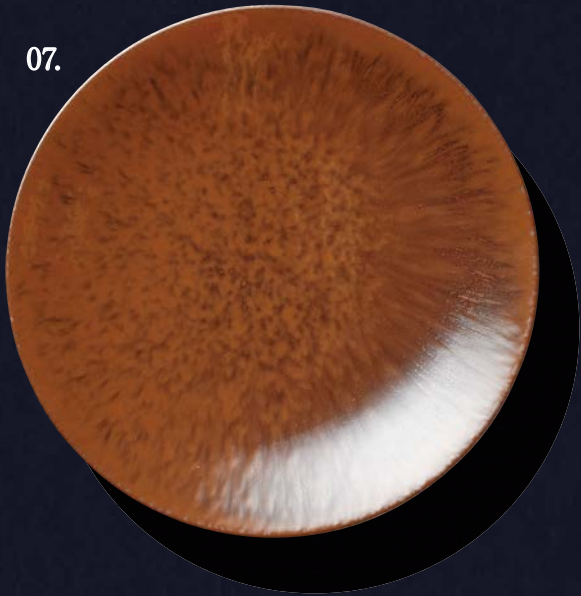

チダイとホワイトアスパラの  
ロティール

01. 17368402  
27cmディナー (富貴)  
¥2,800  
D27 × H2.7 RF

07.

08.

NEW  
02. 17330402  
27cmディナー (久遠)  
¥4,600  
D27 × H2.7 RF

NEW  
03. 17356402  
27cmディナー (翠凜)  
¥3,700  
D27 × H2.7 OF

04. 17376402  
27cmディナー (紗藍)  
¥2,800  
D27 × H2.7 OF

09.

10.

05. 17367402  
27cmディナー (光琳)  
¥2,800  
D27 × H2.7 OF

NEW  
06. 17397402  
27cmディナー (輝黒)  
¥3,700  
D27 × H2.7 RF

NEW  
07. 17377402  
27cmディナー (流彩)  
¥3,000  
D27 × H2.7 RF

08. 17354402  
27cmディナー (深海)  
¥3,000  
D27 × H2.7 OF

12.

NEW  
09. 17383402  
27cmディナー (紫貴)  
¥2,800  
D27 × H2.7 OF

NEW  
10. 17387402  
27cmディナー (一縷)  
¥3,500  
D27 × H2.7 OF

11. 17373402  
27cmディナー (金麗)  
¥4,000  
D27 × H2.7 OF

NEW  
12. 17332402  
27cmディナー (緑彩)  
¥4,000  
D27 × H2.7 OF