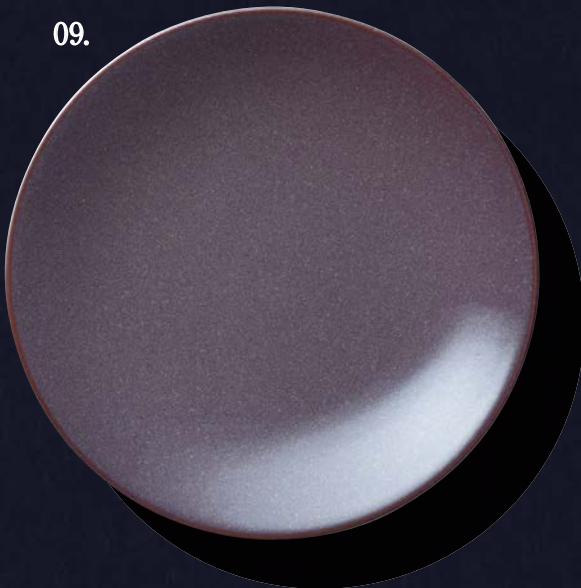

チダイとホワイトアスパラの  
ロティール

01. 17368402  
27cmディナー (富貴)  
¥2,800  
D27 × H2.7 RF

07.

08.

NEW  
02. 17330402  
27cmディナー (久遠)  
¥4,600  
D27 × H2.7 RF

NEW  
03. 17356402  
27cmディナー (翠凜)  
¥3,700  
D27 × H2.7 OF

04. 17376402  
27cmディナー (紗藍)  
¥2,800  
D27 × H2.7 OF

09.

10.

05. 17367402  
27cmディナー (光琳)  
¥2,800  
D27 × H2.7 OF

NEW  
06. 17397402  
27cmディナー (輝黒)  
¥3,700  
D27 × H2.7 RF

NEW  
07. 17377402  
27cmディナー (流彩)  
¥3,000  
D27 × H2.7 RF

08. 17354402  
27cmディナー (深海)  
¥3,000  
D27 × H2.7 OF