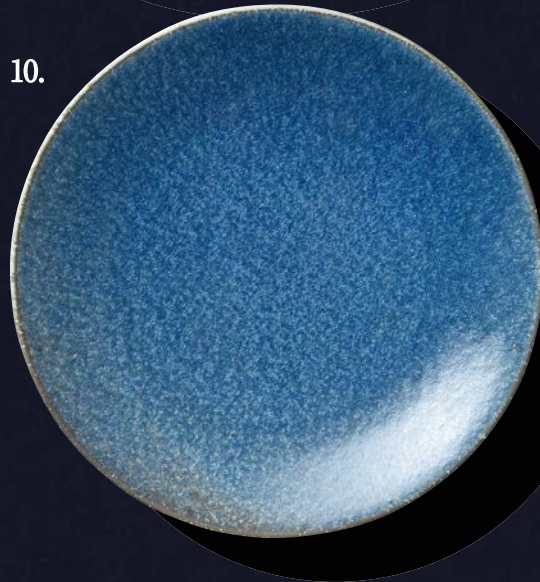

チダイとホワイトアスパラの  
ロティール

01. 17368402  
27cmディナー (富貴)  
¥2,800  
D27 × H2.7 RF

07.

08.

NEW  
02. 17330402  
27cmディナー (久遠)  
¥4,600  
D27 × H2.7 RF

NEW  
03. 17356402  
27cmディナー (翠凜)  
¥3,700  
D27 × H2.7 OF

04. 17376402  
27cmディナー (紗藍)  
¥2,800  
D27 × H2.7 OF

09.

10.

05. 17367402  
27cmディナー (光琳)  
¥2,800  
D27 × H2.7 OF

NEW  
06. 17397402  
27cmディナー (輝黒)  
¥3,700  
D27 × H2.7 RF

NEW  
07. 17377402  
27cmディナー (流彩)  
¥3,000  
D27 × H2.7 RF

08. 17354402  
27cmディナー (深海)  
¥3,000  
D27 × H2.7 OF