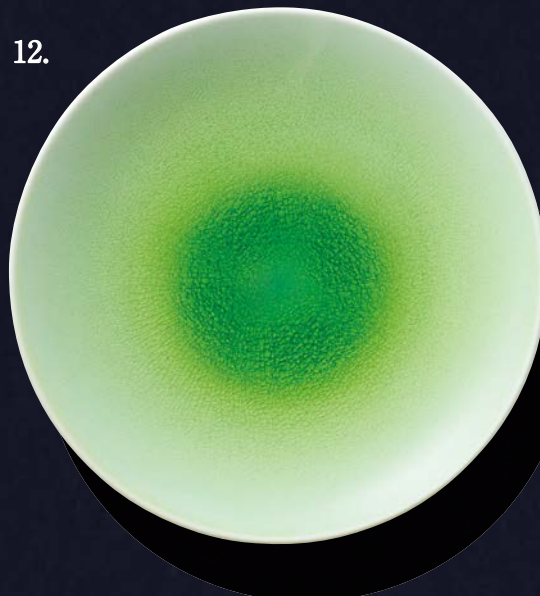

09.

10.

05. 17367402  
27cmディナー (光琳)  
¥2,800  
D27 × H2.7 OF

NEW  
06. 17397402  
27cmディナー (輝黒)  
¥3,700  
D27 × H2.7 RF

NEW  
07. 17377402  
27cmディナー (流彩)  
¥3,000  
D27 × H2.7 RF

08. 17354402  
27cmディナー (深海)  
¥3,000  
D27 × H2.7 OF

12.

NEW  
09. 17383402  
27cmディナー (紫貴)  
¥2,800  
D27 × H2.7 OF

NEW  
10. 17387402  
27cmディナー (一縷)  
¥3,500  
D27 × H2.7 OF

11. 17373402  
27cmディナー (金麗)  
¥4,000  
D27 × H2.7 OF

NEW  
12. 17332402  
27cmディナー (緑彩)  
¥4,000  
D27 × H2.7 OF