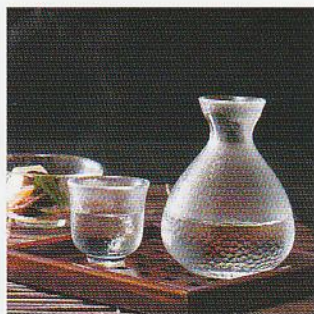

かまくら  
耐熱ガラス製

冬は熱燗で、夏は冷酒やひやで日本酒を  
愉しめる酒器揃え。  
手造りガラスなのに耐熱ガラス製なので  
熱湯、電子レンジ、家庭用食器洗浄機の  
使用可能なガラス器です。

商品番号 **KK-6139-29**

¥2,700

かまくら酒器セット

商品寸法 / 壺φ55×H43mm 40ml、徳利φ78×H108mm 200ml  
(箱寸法 115×140×80mm)

24入 (化粧箱入)  
4 515047 437598