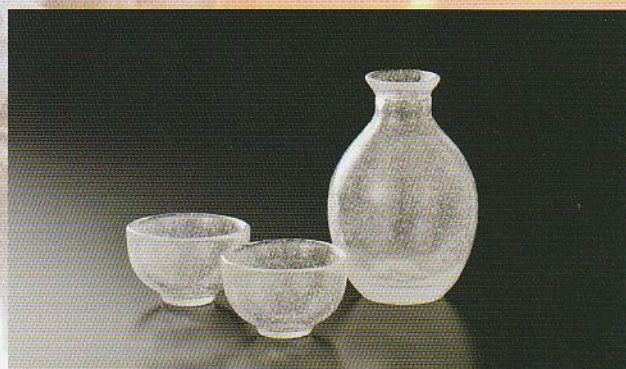

商品番号 **KK-6138-34**

¥3,500

かまくら二合徳利酒器セット

商品寸法 / 壺φ60×H60mm 80ml、徳利φ95×H126mm 350ml  
(箱寸法 134×172×106mm)

24入 (化粧箱入)  
4 515047 437635

四葉 よつば

商品番号 **YOC-4000**

¥3,500

楕円豆鉢セット

商品寸法 / W80×D60×H25mm  
(箱寸法 100×155×63mm)

18入 (化粧箱入)  
4 515047 070146

あわゆき  
淡雪

夏吉野指定伝統工芸品  
「江戸硝子」

商品番号 **YO-4000**

¥3,000

淡雪酒器セット