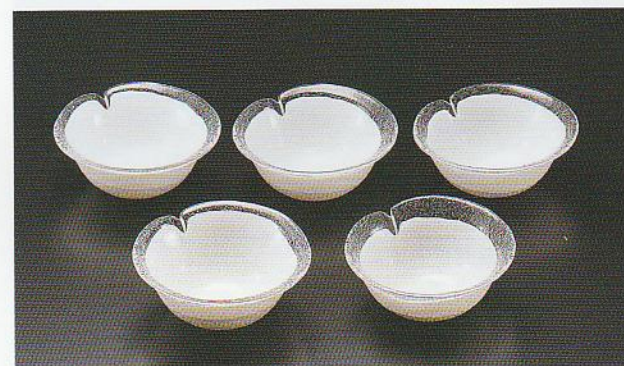

白しろたえ妙
SHIROTA E

指定伝統工芸品
江戸硝子

商品番号 YO-7003

¥4,000

豆鉢セット

商品寸法 / φ95×H30mm
(箱寸法 122×226×73mm)

18入 (化粧箱入)
4 515047 070214

商品番号 YO-7002

¥4,000

桜豆鉢セット

商品寸法 / φ105×H35mm
(箱寸法 122×241×75mm)

18入 (化粧箱入)
4 515047 070238

商品番号 YO-7005

¥5,000

小鉢セット

商品寸法 / φ115×H45mm
(箱寸法 145×275×98mm)

12入 (化粧箱入)
4 515047 070221

商品番号 YO-7006

¥5,000

小皿セット

商品寸法 / φ160×H26mm
(箱寸法 180×180×70mm)

12入 (化粧箱入)
4 515047 070245

商品番号 YO-7060

¥5,000