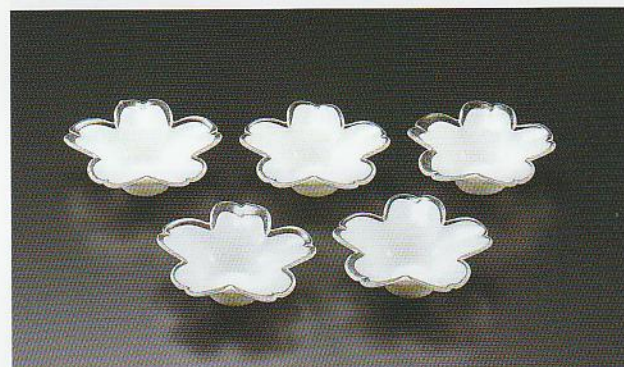

白しろたえ妙
SHIROTA E

指定伝統工芸品
江戸硝子

商品番号 YO-7003

¥4,000

豆鉢セット

商品寸法 / φ95×H30mm
(箱寸法 122×226×73mm)

18入 (化粧箱入)
4 515047 070214

商品番号 YO-7002

¥4,000

桜豆鉢セット

商品寸法 / φ105×H35mm
(箱寸法 122×241×75mm)

18入 (化粧箱入)
4 515047 070238

商品番号 YO-7005

¥5,000

小鉢セット

商品寸法 / φ115×H45mm
(箱寸法 145×275×98mm)

12入 (化粧箱入)
4 515047 070221

商品番号 YO-7006

¥5,000

小皿セット

商品寸法 / φ160×H26mm
(箱寸法 180×180×70mm)

12入 (化粧箱入)
4 515047 070245

商品番号 YO-7060

¥5,000