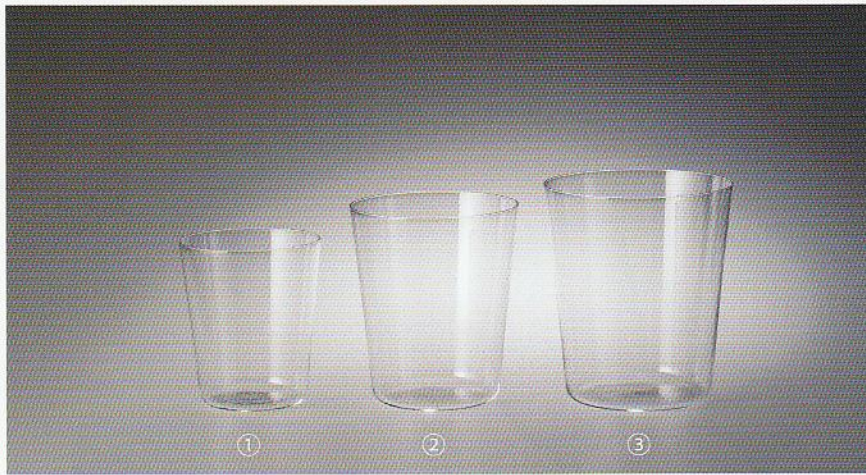

うすはりタンブラー

○左から

- ① 2721001 タンブラー SS ￥1,000
商品寸法 / φ46×H80mm 85ml 内箱 12 個入
- ② 2731001 タンブラー S ￥1,200
商品寸法 / φ54×H97mm 150ml 内箱 6 個入
- ③ 2741001 タンブラー M ￥1,400
商品寸法 / φ65×H115mm 260ml 内箱 6 個入
- ④ 2761001 タンブラー L ￥1,600
商品寸法 / φ70×H135mm 375ml 内箱 6 個入
- ⑤ 2781001 タンブラー LL ￥1,800
商品寸法 / φ77×H150mm 510ml 内箱 6 個入

うすはりオールド

○左から

- ① 2831001 オールド S ￥1,300
商品寸法 / φ65×H75mm 180ml 内箱 6 個入
- ② 2851001 オールド M ￥1,500
商品寸法 / φ77×H90mm 300ml 内箱 6 個入
- ③ 2871001 オールド L ￥1,800
商品寸法 / φ87×H100mm 400ml 内箱 6 個入

商品番号 2911010 ￥4,100

うすはり 葡萄酒器 ボルドーペア
商品寸法 / φ57×H95mm 330ml (木箱入)
(箱寸法 118×200×100mm)

商品番号 2921010 ￥4,100

うすはり 葡萄酒器 ブルゴーニュペア
商品寸法 / φ66×H90mm 350ml (木箱入)
(箱寸法 118×200×100mm)

商品番号 2941020 ￥6,000

うすはり 鼓 TSUDUMI
商品寸法 / φ67×H170mm 355ml (木箱入)
(箱寸法 190×165×90mm)

商品番号 2851020 ￥3,700

うすはり オールド M ペア
商品寸法 / φ77×H90mm 300ml (木箱入)
(箱寸法 110×185×98mm)

商品番号 2741020 ￥3,500

うすはり タンブラー M ペア
商品寸法 / φ65×H115mm 260ml (木箱入)
(箱寸法 135×160×85mm)

商品番号 2891020 ￥5,000

うすはり 酒器揃
商品寸法 / 酒注ぎ φ40×H190mm 280ml・タンブラー SS φ46×H80mm 85ml (木箱入)
(箱寸法 210×143×85mm)