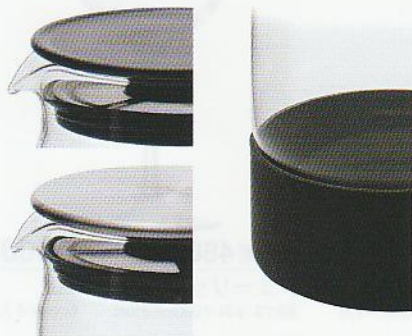

商品番号 **NRK-14-545BK** ¥1,500

ダンシングポット (フィルター付蓋)

商品寸法 / 131×106×H112mm 500ml 36入 (簡易箱入)  
(箱寸法 140×115×125mm) 4 589984 410020

フタと茶こしが一体になった  
ティーポットとボトル。

フタにフィルターが付いているので茶葉が中で  
ダンスを踊る様に動いて、しっかりと開きます。  
ボトルは茶葉が開きやすく、水出しに最適です。

※電子レンジをご使用の際は蓋を外してお使い下さい。

商品番号 **NRK-14-545SS** ¥2,000

ダンシングポット (フィルター付蓋)

商品寸法 / 131×106×H112mm 500ml 36入 (簡易箱入)  
(箱寸法 140×115×125mm) 4 589984 410082

商品番号 **NRK-14-529BK** ¥2,000

ウォータードリップボトル (フィルター付蓋)

商品寸法 / 116×86×H230mm 1000ml 24入 (簡易箱入)  
(箱寸法 130×95×245mm) 4 589984 410037

※電子レンジをご使用の際は蓋を外してお使い下さい。

商品番号 **NRK-14-529SS** ¥2,500

ウォータードリップボトル (フィルター付蓋)

商品寸法 / 116×86×H230mm 1000ml 24入 (簡易箱入)  
(箱寸法 130×95×245mm) 4 589984 410099

フタはP.P製 (黒) とステンレス製の2種類です。  
ボトルの底には取り外し出来るシリコン素材の  
カバー付きなので滑りにくい上に、熱いまま  
テーブルに置けます。