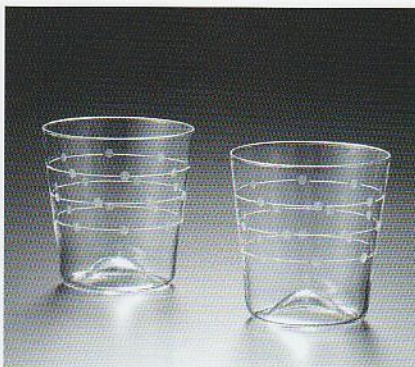

Thin Making Glass

プロのバーテンダーが好んで使う
薄づくりのグラスです。
飲み口が薄く口当たりが良いので
飲み物が美味しく感じます。

商品番号 **WE105-2GS** ¥2,500

6 タンブラーペアセット
商品寸法 / φ60×H105mm 220ml 18入 (化粧箱入)
(箱寸法 125×110×60mm) 4 515047 046301

商品番号 **WE122-2GS** ¥3,000

タンブラーペアセット
商品寸法 / φ70×H123mm 280ml 18入 (桐箱入)
(箱寸法 149×191×92mm) 4 515047 046172

商品番号 **WE85-2** ¥2,500

フリーカップペアセット
商品寸法 / φ82×H85mm 300ml 18入 (桐箱入)
(箱寸法 125×192×95mm) 4 515047 046127

商品番号 **WE85-2STC** ¥3,000

フリーカップペアセット
商品寸法 / φ82×H85mm 300ml 18入 (桐箱入)
(箱寸法 125×192×95mm) 4 515047 046141

商品番号 **WE85-2LIC** ¥3,000

フリーカップペアセット
商品寸法 / φ82×H85mm 300ml 18入 (桐箱入)
(箱寸法 125×192×95mm) 4 515047 046158

商品番号 **WE122-2** ¥2,500