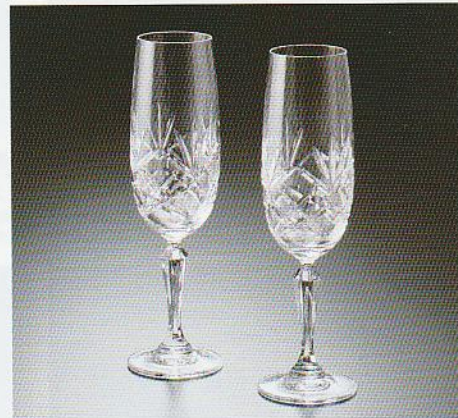

PRODUCED by S.Y. DESIGN
MADE IN CZECH商品番号 **RS-5013**

¥4,500

ワインペアセット

商品寸法 / φ60×H140mm 120ml
(箱寸法 165×157×80mm)18入 (桐箱入)
4 515047 047056

ROYAL STAR

ロイヤルスター

透明度が高く、輝きが美しいクリスタルガラスに
チェコの優れた技法でカットしたボヘミアガラス。商品番号 **RS-5015**

¥5,000

フルーツペアセット

商品寸法 / φ55×H200mm 190ml
(箱寸法 230×146×74mm)18入 (桐箱入)
4 515047 047063商品番号 **PL2-3001**

¥5,000

オールドペアセット

商品寸法 / φ80×H88mm 300ml
(箱寸法 125×182×85mm)18入 (化粧箱入)
4 515047 045106

PLATINUM LACE

プラチナレース

カリガラスに繊細なレース柄をパントエッチング
した上にプラチナを重ねた上品なボヘミアガラス。商品番号 **PL2-3005**

¥5,000

フルーツペアセット

商品寸法 / φ50×H202mm 230ml
(箱寸法 235×140×70mm)18入 (化粧箱入)
4 515047 045120商品番号 **PL2-3003**

¥5,000

ワインペアセット

商品寸法 / φ72×H157mm 200ml
(箱寸法 195×170×90mm)18入 (化粧箱入)
4 515047 045113SINCE 1794
Květná
BOHEMIA
HAND MADE GLASS