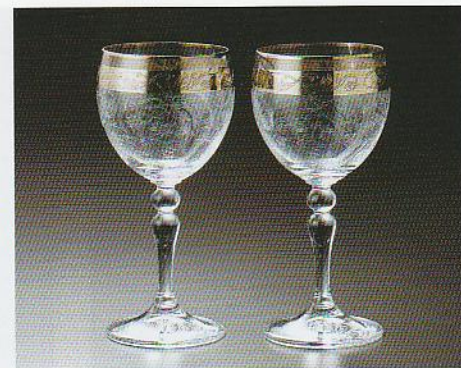

PRODUCED by S.Y. DESIGN
MADE IN CZECH商品番号 **RS-5013**

¥4,500

ワインペアセット

商品寸法 / φ60×H140mm 120ml
(箱寸法 165×157×80mm)18入 (桐箱入)
4 515047 047056

ROYAL STAR

ロイヤルスター

透明度が高く、輝きが美しいクリスタルガラスに
チェコの優れた技法でカットしたボヘミアガラス。商品番号 **RS-5015**

¥5,000

フルーツペアセット

商品寸法 / φ55×H200mm 190ml
(箱寸法 230×146×74mm)18入 (桐箱入)
4 515047 047063商品番号 **PL2-3001**

¥5,000

オールドペアセット

商品寸法 / φ80×H88mm 300ml
(箱寸法 125×182×85mm)18入 (化粧箱入)
4 515047 045106

PLATINUM LACE

プラチナレース

カリガラスに繊細なレース柄をパントエッチング
した上にプラチナを重ねた上品なボヘミアガラス。商品番号 **PL2-3005**

¥5,000

フルーツペアセット

商品寸法 / φ50×H202mm 230ml
(箱寸法 235×140×70mm)18入 (化粧箱入)
4 515047 045120商品番号 **PL2-3003**

¥5,000

ワインペアセット

商品寸法 / φ72×H157mm 200ml
(箱寸法 195×170×90mm)18入 (化粧箱入)
4 515047 045113SINCE 1794
Květná
BOHEMIA
HAND MADE GLASS