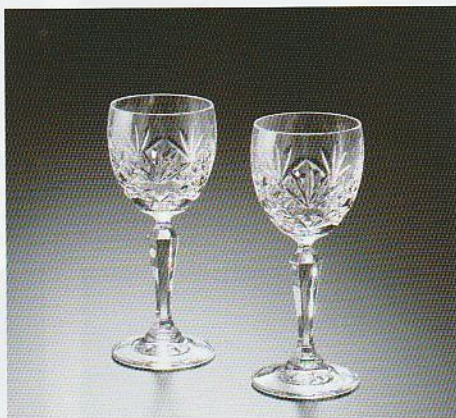

PRODUCED by S.Y. DESIGN
MADE IN CZECH商品番号 **RS-5013**

¥4,500

ワインペアセット

商品寸法 / φ60×H140mm 120ml
(箱寸法 165×157×80mm)18入 (桐箱入)
4 515047 047056

ROYAL STAR

ロイヤルスター

透明度が高く、輝きが美しいクリスタルガラスに
チェコの優れた技法でカットしたボヘミアガラス。商品番号 **RS-5015**

¥5,000

フルーツペアセット

商品寸法 / φ55×H200mm 190ml
(箱寸法 230×146×74mm)18入 (桐箱入)
4 515047 047063商品番号 **PL2-3001**

¥5,000

オールドペアセット

商品寸法 / φ80×H88mm 300ml
(箱寸法 125×182×85mm)18入 (化粧箱入)
4 515047 045106

PLATINUM LACE

プラチナレース

カリガラスに繊細なレース柄をパントエッチング
した上にプラチナを重ねた上品なボヘミアガラス。商品番号 **PL2-3005**

¥5,000

フルーツペアセット

商品寸法 / φ50×H202mm 230ml
(箱寸法 235×140×70mm)18入 (化粧箱入)
4 515047 045120商品番号 **PL2-3003**

¥5,000

ワインペアセット

商品寸法 / φ72×H157mm 200ml
(箱寸法 195×170×90mm)18入 (化粧箱入)
4 515047 045113SINCE 1794
Květná
BOHEMIA
HAND MADE GLASS