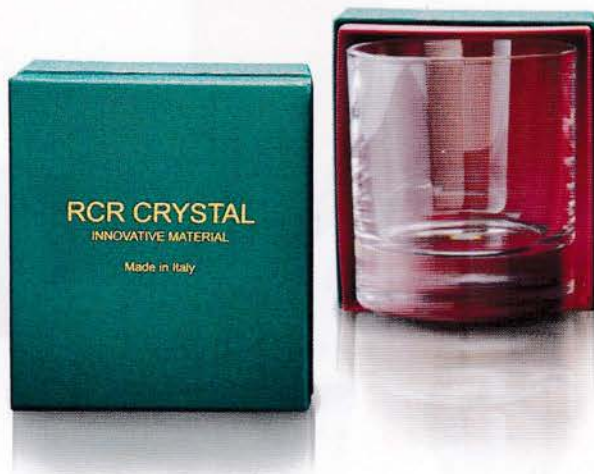

アトリエ  
『惣』 Hand Cut

イタリア製のクリスタルガラスのオールドグラスに  
当社の工房でカットしたマイグラス。  
プレゼントにも使えるギフト箱入りです

カットグラスは側面の一部に無地のスペースがありますので  
下の写真の様な名入れが可能です。

●ラインカット

●メジャーカット

●剣菱カット

マーク字体の一例

S. Yoshitani

英文ゴシック体

S. Yoshitani

筆記体

S.Y

くずし頭文字

吉谷惣一

和文ゴシック体

サンドブラスト加工の名入れ費用は別途見積になります。