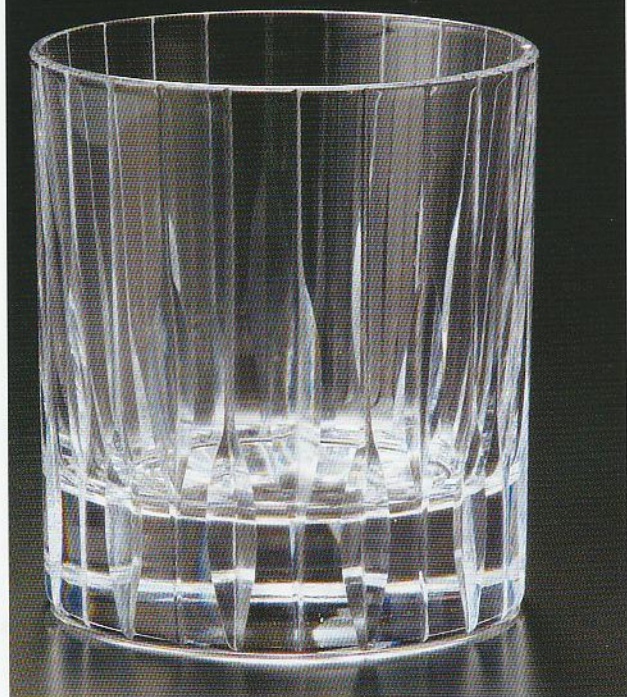

アトリエ  
『惣』 Hand Cut

イタリア製のクリスタルガラスのオールドグラスに  
当社の工房でカットしたマイグラス。  
プレゼントにも使えるギフト箱入りです

商品番号 **RX-4555**

¥2,000

無地 オールド

商品寸法 / φ80×H94mm 300ml  
(箱寸法 105×93×88mm)

(化粧箱入)  
4 515047 018063

カットグラスは側面の一部に無地のスペースがありますので  
下の写真の様な名入れが可能です。

●ラインカット

●メジャーカット

●剣菱カット

マーク字体の一例

**S.Yoshitani**

英文ゴシック体

*S. Yoshitani*

筆記体