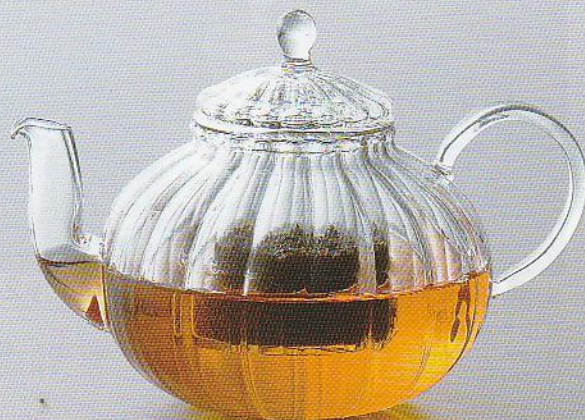

商品番号 YF-1008W

¥5,500

ウェーブティータイムセット

商品内容 / ポット×1 / カップ&ソーサー×2 / ミルク×1 / シュガー×1
(箱寸法 180×350×160mm)

6入 (簡易箱入)
4 515047 044598

商品番号 YF-1006W

¥4,000

ウェーブポット付ティーセット

商品寸法 / ポット: φ120×H125mm 500ml / カップ&ソーサー: YF1003W 参照
(箱寸法 170×278×100mm)

12入 (簡易箱入)
4 515047 044567

耐熱ガラス製の茶器は透明なので中のお茶の色合いが見えるので、目で見てティータイムを楽しめます。

○耐熱温度差 120℃

○食器洗浄機使用OK

○熱湯・電子レンジOK

注意

●オープン・直火は使用できません。