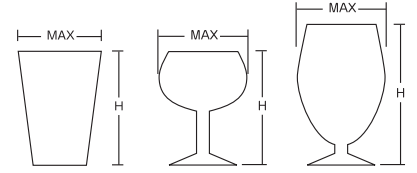

# マスターラック

ガラス類は最大寸法を正確に測定して下さい。  
 コーヒーカップやビールジョッキ等は把手まで  
 おさまる寸法を測定してください。

※このページの商品は別送となります。運賃、条件等は営業担当にお問い合わせ下さい。

## 9仕切りガラスラック

KK-6009-109

品番	仕切り内寸法(φmm)	有効深さ(φmm)	外形寸法(φmm)	重量(kg)	標準価格
KK-6009-109	152×152	109	502×502×137	2.12	9,350
KK-6009-128		128	502×502×156	2.34	11,660
KK-6009-147		147	502×502×175	2.41	11,880
KK-6009-166		166	502×502×194	2.64	13,420

## 16仕切りガラスラック

KK-6016-147

品番	仕切り内寸法(φmm)	有効深さ(φmm)	外形寸法(φmm)	重量(kg)	標準価格
KK-6016-109	113×113	109	502×502×137	2.19	9,790
KK-6016-128		128	502×502×156	2.41	11,660
KK-6016-147		147	502×502×175	2.48	11,880
KK-6016-166		166	502×502×194	2.71	13,420

## 25仕切りガラスラック

KK-6025-109

品番	仕切り内寸法(φmm)	有効深さ(φmm)	外形寸法(φmm)	重量(kg)	標準価格
KK-6025-109	90×90	109	502×502×137	2.25	9,020
KK-6025-128		128	502×502×156	2.48	11,000
KK-6025-147		147	502×502×175	2.55	11,220
KK-6025-166		166	502×502×194	2.77	12,100
KK-6025-185		185	502×502×213	3.06	12,320
KK-6025-204		204	502×502×232	3.33	13,970