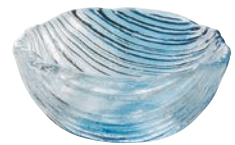

舟型  
F-70354 ¥3,750 70354 5

最大415-155 高90  
1×10=10p/c入  
・ハンドメイド

クリスタル

**蒼碧** そうへき 贅沢な時間をつくる、雅やかなブルーのうつわです。折り返し技法により、自然な濃淡をつくりました。主役のお料理をひきたてる淡いブルーです。

のぞき  
F-70355 ¥850 70355 2

最大75 口75 高30  
6×16=96p/c入  
・ハンドメイド

クリスタル

豆鉢  
F-70356 ¥900 70356 9

最大100 口100 高50  
6×8=48p/c入  
・ハンドメイド

クリスタル

小鉢  
F-70357 ¥1,100 70357 6

最大120 口120 高48  
6×8=48p/c入  
・ハンドメイド

クリスタル

洗い鉢  
F-70358 ¥1,650 70358 3

最大150 口150 高60  
3×8=24p/c入  
・ハンドメイド

クリスタル

楕円洗い鉢  
F-70359 ¥1,800  
70359 0

最大188-123 高55  
3×10=30p/c入  
・ハンドメイド

クリスタル

舟型  
F-70362 ¥4,100  
70362 0

最大415-155 高90  
1×10=10p/c入  
・ハンドメイド

クリスタル