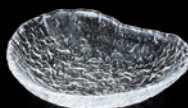

みぞれ

お料理を瑞々しく演出する器です。透明感の高いクリスタルガラスはさらに素材の美しさを最大限に引き出します。

NEW
豆鉢
F-70395 ¥750 70395 8
最大75-68 高30
6×24=144p/c入
・ハンドメイド
クリスタル

NEW
珍珠
F-70396 ¥800 70396 5
最大85-78 高45
6×16=96p/c入
・ハンドメイド
クリスタル

NEW
小付
F-70397 ¥850 70397 2
最大95-92 高65
3×24=72p/c入
・ハンドメイド
クリスタル

NEW
小皿
F-70398 ¥800 70398 9
最大120-108 高30
3×20=60p/c入
・ハンドメイド
クリスタル

NEW
小鉢
F-70399 ¥900 70399 6
最大130-124 高55
3×16=48p/c入
・ハンドメイド
クリスタル

NEW
中鉢
F-70401 ¥1,600 70401 6
最大170-163 高65
2×12=24p/c入
・ハンドメイド
クリスタル