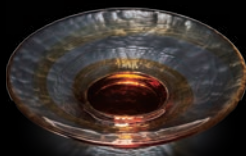

## Casual

カジュアル

plate170 (amber)  
F-71476 ¥2,800 71476 3

最大170 高33  
2×9=18p/c入  
・ハンドメイド

plate170 (black)  
F-71477 ¥2,800 71477 0

最大170 高33  
2×9=18p/c入  
・ハンドメイド

plate170 (opal)  
F-71478 ¥2,800 71478 7

最大170 高33  
2×9=18p/c入  
・ハンドメイド

shallow plate230 (clear)  
F-71479 ¥2,300 71479 4

最大233 高33  
2×9=18p/c入  
・ハンドメイド

shallow plate230 (amber)  
F-71480 ¥2,500 71480 0

最大233 高33  
2×9=18p/c入  
・ハンドメイド

shallow plate230 (black)  
F-71481 ¥2,800 71481 7

最大233 高33  
2×9=18p/c入  
・ハンドメイド

shallow plate230 (opal)  
F-71482 ¥2,800 71482 4

最大233 高33  
2×9=18p/c入  
・ハンドメイド

shallow plate は中心が窪んだプレートです。

このページの製品は、硝子職人が一つ一つ手作りするため、サイズ・色柄・重さ等に多少のバラつきがございます。また、手洗いをおすすめします。  
カラープレートは擦りキズ等が付きやすくと目立ちますので、お取扱いにご注意願います。また、重ねてのご使用や保管はお避けください。