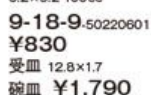

ダイアセラム

赤い実
イングレース

洋の器

和の器

中華の器