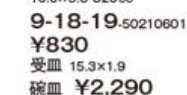

9-18-16-50472601
¥1,380
スープ碗
10.3×5.6-320cc

9-18-18-50471601
¥1,460
パイヨン碗
10.3×5.6-320cc

9-18-20-48107601
¥970
スタックエスプレッソ碗
6.3×4.8-100cc

9-18-15-50210601
¥830
受皿 15.3×1.9
碗皿 ¥2,040

9-18-17-50210601
¥830
受皿 15.3×1.9
碗皿 ¥2,210