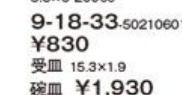

9-18-30-48472601
¥1,380
スタックスープ碗
10×5.3-310cc

9-18-32-48120601
¥1,100
スタック両手碗
8.3×6-200cc

9-18-34-48470601
¥1,450
スタックパイヨン碗
10×5.3-310cc

9-18-36-50101601
¥1,150
オープンハンドル
8.6×6.6-190cc

9-18-31-50210601
¥830
受皿 15.3×1.9
碗皿 ¥2,210