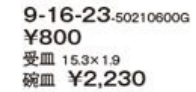

9-16-22-50472600G
¥1,430
スープ碗
10.3×5.6-320cc