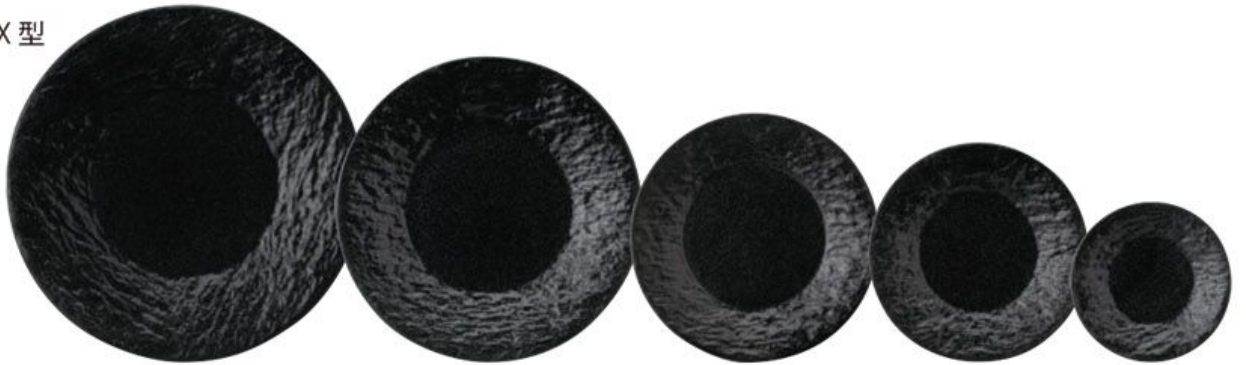

LX型

- |  |  |  |   |  |  |  |   |
|--|--|--|---|--|--|--|---|
| <b>9-110-1</b> -37228071<br>¥1,550<br>LX28cm皿 黒耀<br>27.8×3.3 | <b>9-110-2</b> -37226071<br>¥1,450<br>LX26cm皿 黒耀<br>26.3×3.1 | <b>9-110-3</b> -37223071<br>¥1,000<br>LX23cm皿 黒耀<br>23.2×3.1 | <b>9-110-4</b> -372221071<br>¥650<br>LX21cm皿 黒耀<br>21.3×2.5 | <b>9-110-5</b> -37219071<br>¥600<br>LX19cm皿 黒耀<br>19.5×2.4 | <b>9-110-6</b> -37217071<br>¥490<br>LX17cm皿 黒耀<br>17×2.2 | <b>9-110-7</b> -37212071<br>¥400<br>LX12cm皿 黒耀<br>12.6×2 | <b>9-110-8</b> -37210071<br>¥350<br>LX10cm皿 黒耀<br>9.8×1.8 |
|--|--|--|---|--|--|--|---|

SX型

- |  |   |   |   |   |   |   |   |
|--|---|---|---|---|---|---|---|
| <b>9-110-9</b> -37327071<br>¥1,550<br>SX27cm皿 黒耀<br>26.9×3.4 | <b>9-110-10</b> -37325071<br>¥1,000<br>SX25cm皿 黒耀<br>24.5×3.5 | <b>9-110-11</b> -37322071<br>¥650<br>SX22cm皿 黒耀<br>21.7×2.7 | <b>9-110-12</b> -37320071<br>¥600<br>SX20cm皿 黒耀<br>20.2×2.4 | <b>9-110-13</b> -37317071<br>¥490<br>SX17cm皿 黒耀<br>16.9×2.3 | <b>9-110-14</b> -37315071<br>¥400<br>SX15cm皿 黒耀<br>15.2×2.4 | <b>9-110-15</b> -37313071<br>¥380<br>SX13cm皿 黒耀<br>12.5×2.3 | <b>9-110-16</b> -37309071<br>¥340<br>SX9cm皿 黒耀<br>9.2×1.8 |
|--|---|---|---|---|---|---|---|

AX型

- |  |  |  |  |  |
|--|--|--|--|--|
| <b>9-110-17</b> -37428071<br>¥1,550<br>AX28cm皿 黒耀 27.8×3.2 | <b>9-110-18</b> -37424071<br>¥1,000<br>AX24cm皿 黒耀 24.2×2.8 | <b>9-110-19</b> -37420071<br>¥620<br>AX20cm皿 黒耀 20.3×2.4 | <b>9-110-20</b> -37417071<br>¥490<br>AX17cm皿 黒耀 16.9×2 | <b>9-110-21</b> -37413071<br>¥400<br>AX13cm皿 黒耀 12.7×1.7 |
|--|--|--|--|--|